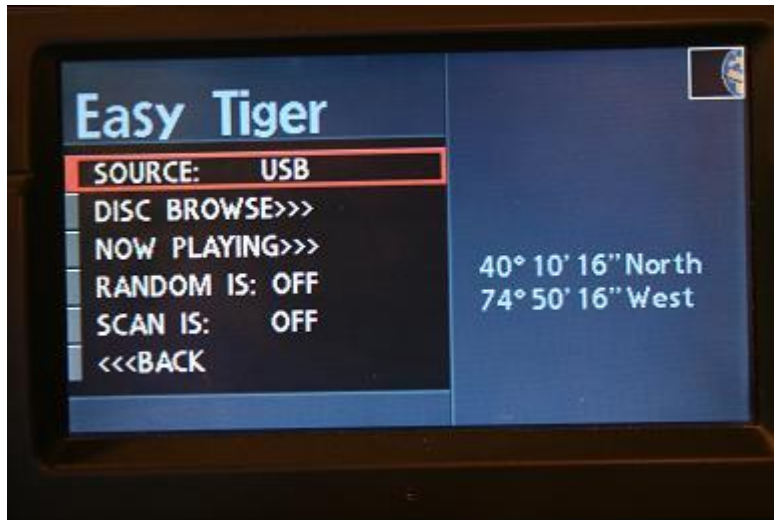

Kies voor CDC-mode en druk op knop 6. Het volgende menu komt in beeld:

Vanaf hier kun je SCAN en RANDOM aan/uitzetten door te selecteren en de rechter knop in te drukken.

Om gedetailleerde informatie per nummer te zien, selecteer "Now Playing" De volgende informatie wordt getoond:

Om de gewenste map te kiezen, selecteer DISC BROWSE

Het volgende menu wordt getoond:

Selecteer de juiste map (playlist) met de rechter knop.

Als er geen map zichtbaar is, scroll dan door de mappen door "NEXT 4 DISKS" te selecteren.