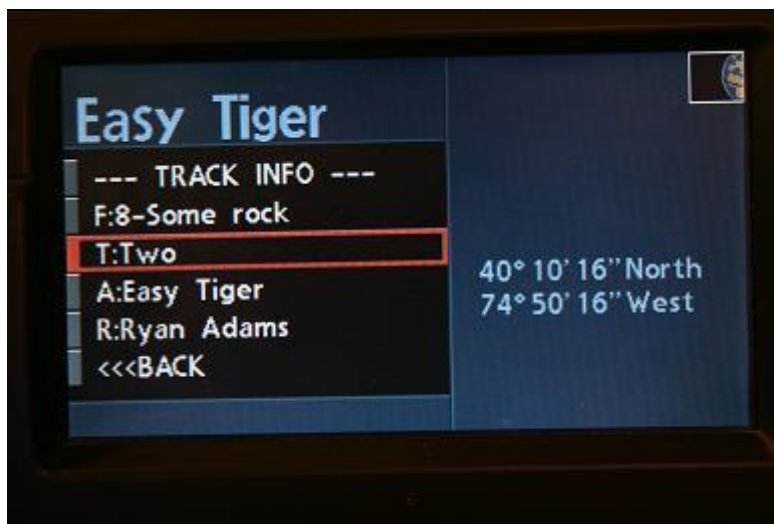

Kies voor CDC-mode en druk op knop 6. Het volgende menu komt in beeld:

Vanaf hier kun je SCAN en RANDOM aan/uitzetten door te selecteren en de rechter knop in te drukken.

Om gedetailleerde informatie per nummer te zien, selecteer "Now Playing" De volgende informatie wordt getoond:

Om de gewenste map te kiezen, selecteer DISC BROWSE

Het volgende menu wordt getoond:

Selecteer de juiste map (playlist) met de rechter knop.

Als er geen map zichtbaar is, scroll dan door de mappen door "NEXT 4 DISKS" te selecteren.